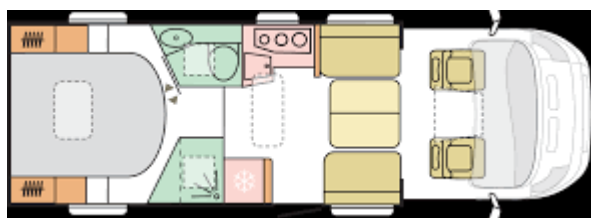

Utleie – Bobiler NR 7

ADRIA MATRIX PLUS M 670 SC

Fakta

Motor: Fiat 6 2,3 150HP 35L

Totalvekt: 3 500 kg

Nyttelast: 398 kg

Lengde: 738 cm

Bredde: 230 cm

Antall: 5

Førerkort: klasse B

Girkasse: Automat

Planløsning: Dobbeltseng bak og senkeseng over sittegruppe.