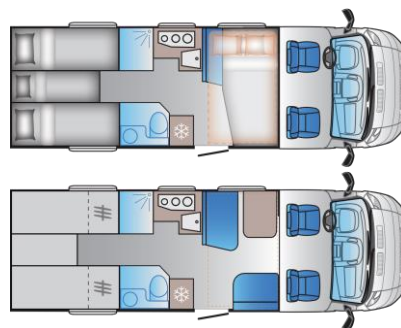

Utleie – Bobiler NR 4