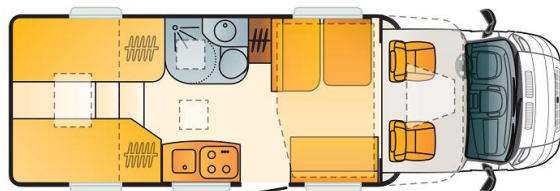

Utleie – Bobiler NR 1