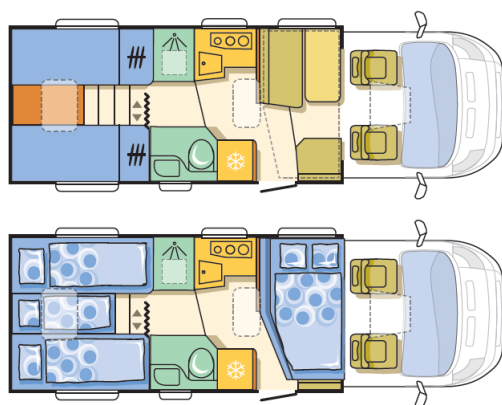

Utleie – Bobiler NR 3